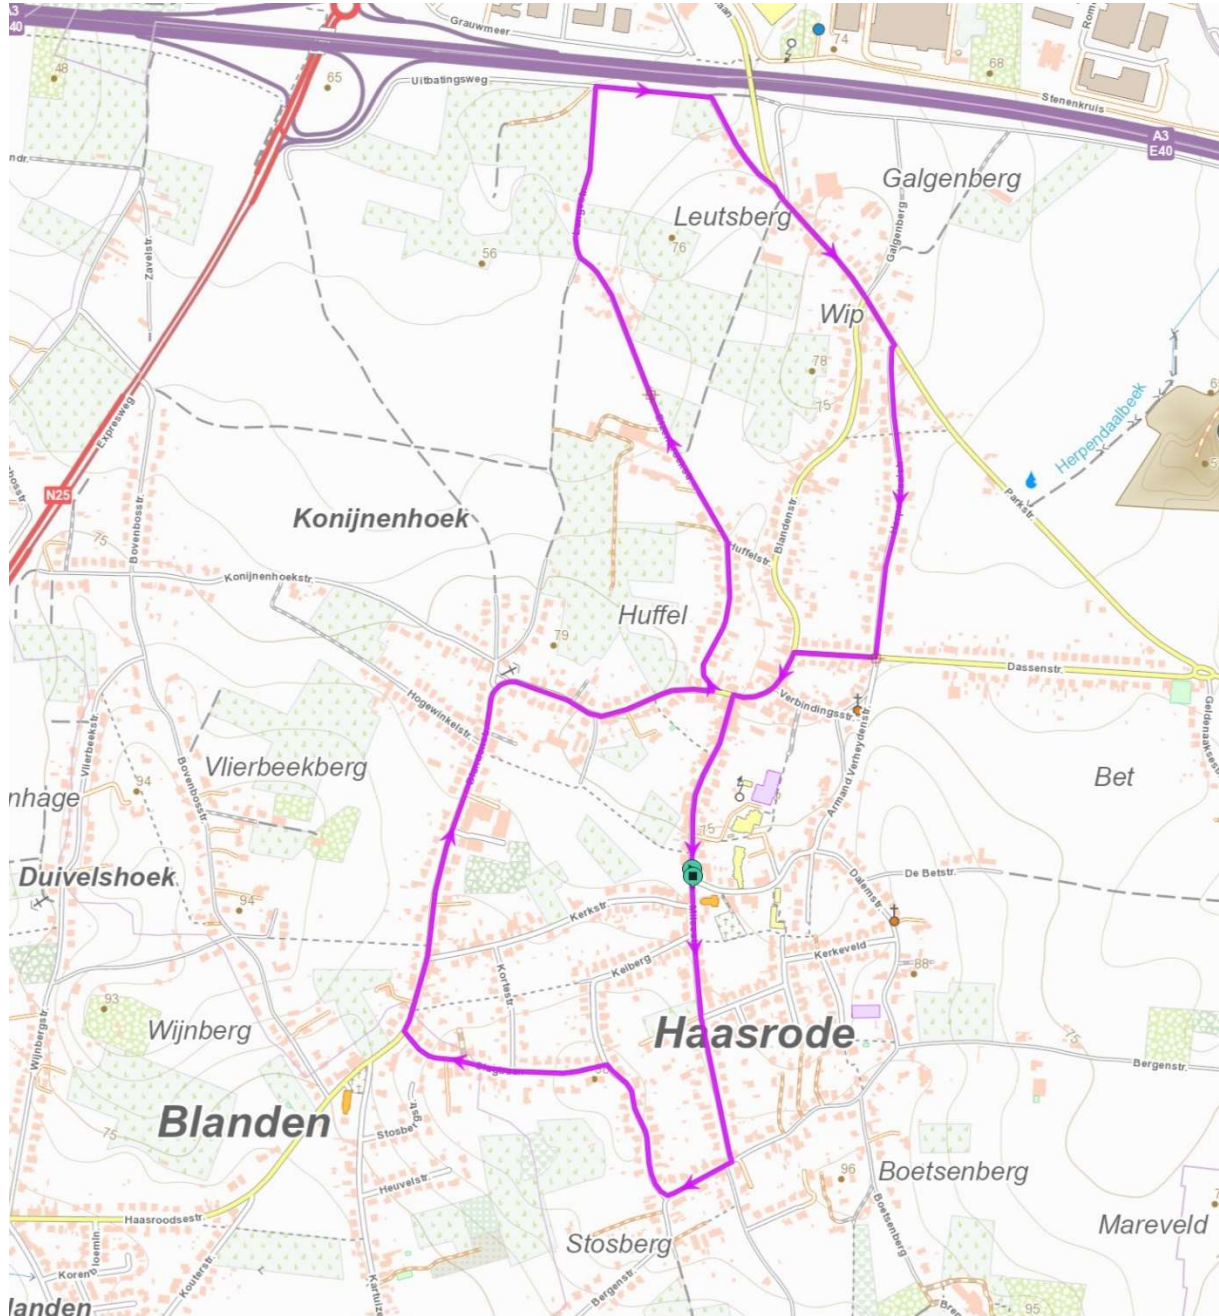

## Wielervedstrijden nieuwelingen op zondag 15 mei 2022

- start om 15.00 uur voor een afstand van 67 km
- 12 ronden van 5,6 km

Kleedkamers: sporthal Haasrode, Verbindingsstraat te 3053 Haasrode (met ruime parking)

Alle koersformaliteiten in herberg "Den Deugniet", Milsestraat 49 te 3053 Haasrode

<https://www.routeyou.com/nl/route/view/10495649/fietsroute/koers-haasrode-2022>

Het parkoers wordt op zondag 15 mei 2022 volledig parkeervrij, dit vanaf 13.00 tot 18.00 uur. Het parkoers omvat de Milsestraat van Blandenstraat tot en met Bergenstraat, de Bergenstraat van Milsestraat tot en met Keiberg, de Keiberg van Bergenstraat tot Slagbaan, de Slagbaan, de Blandenstraat van Slagbaan tot Parkstraat, de Elzenbroekstraat, de Uitbatingsweg van Elzenbroekstraat tot Parkstraat, de Parkstraat van Uitbatingsweg tot Herpendaalstraat, de Dassenstraat van Herpendaalstraat tot Blandenstraat, de Blandenstraat van Dassenstraat tot Milsestraat.

Behalve op de Parkstraat wordt alle verkeer in de rijrichting van de wielervedstrijd geleid.

Organisatie:

WTC Natuurvrienden Haasrode, tel.: 0473 84 34 01